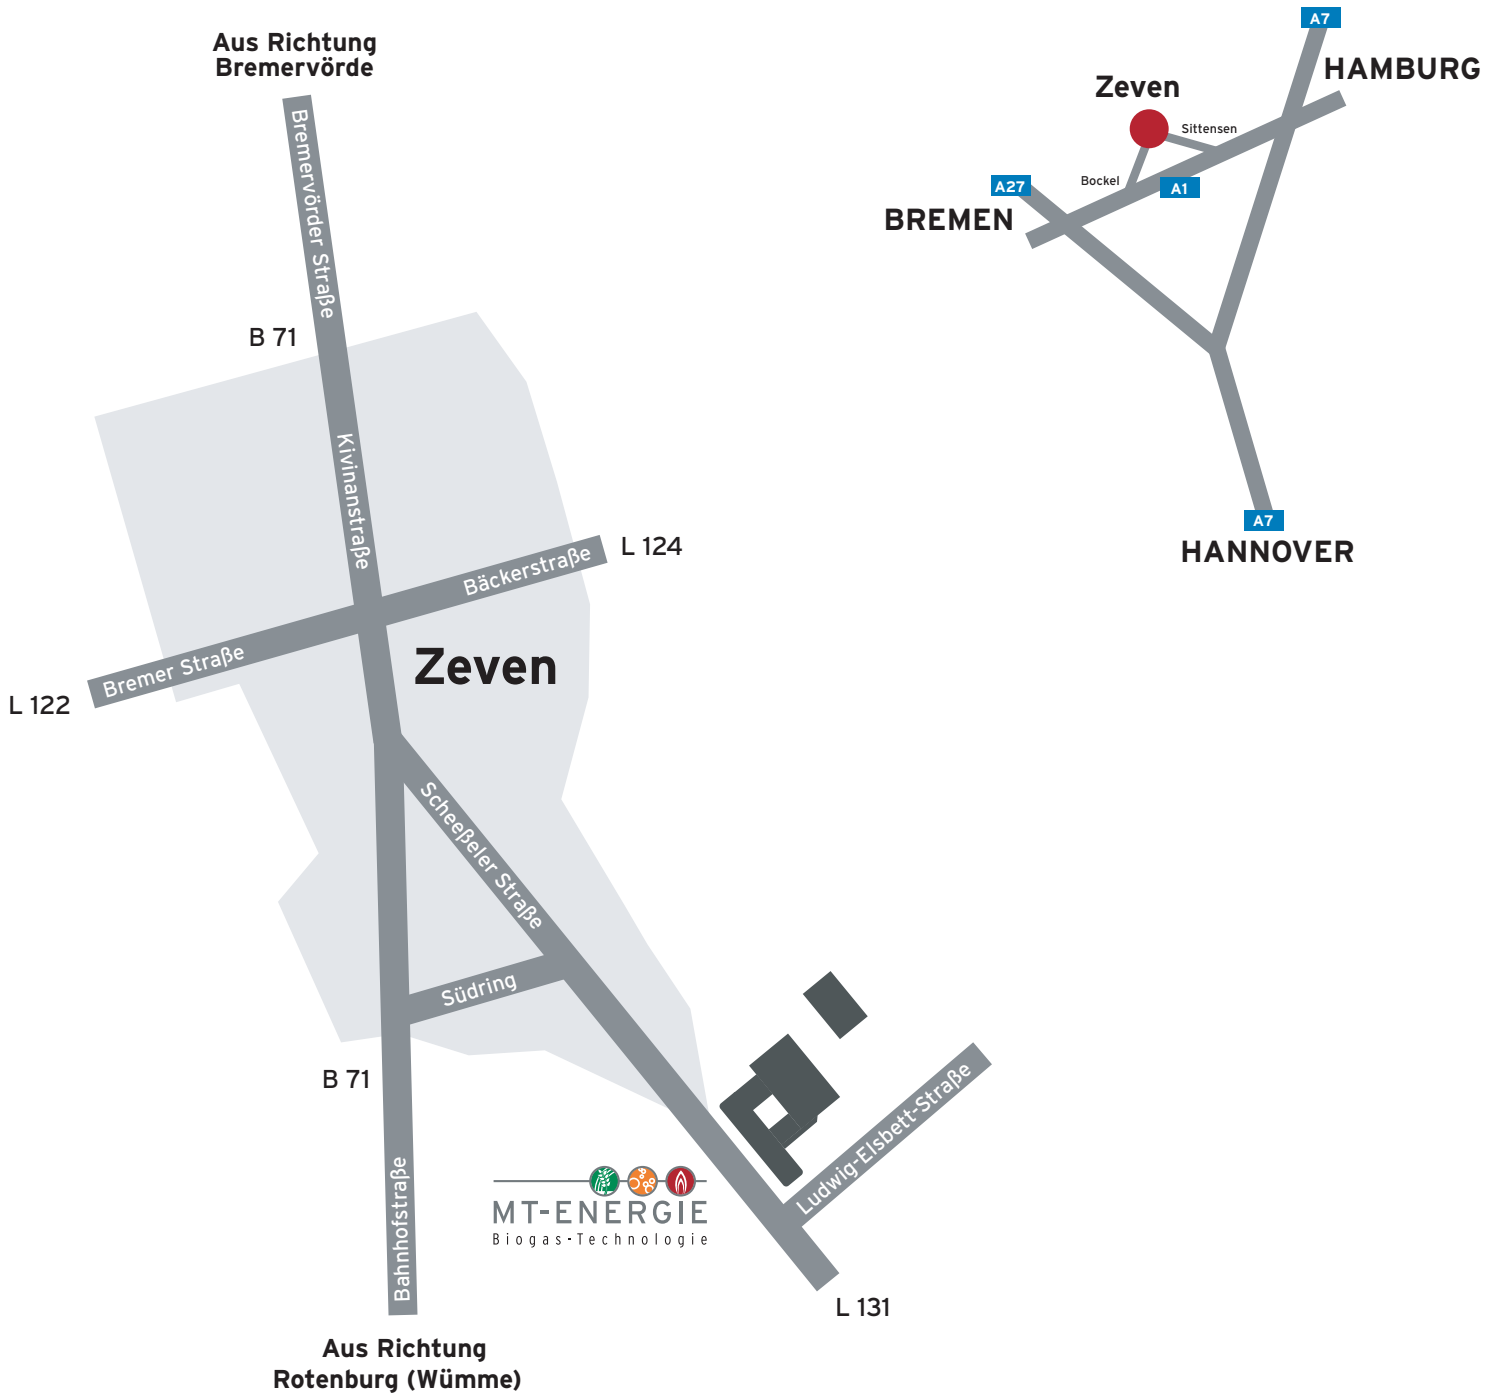

## A1 Bockel

- Über die Autobahn A1, Abfahrt Bockel (49).
- Weiter auf der B71 Richtung Zeven/Bremervörde.
- In Zeven die erste Straße rechts abbiegen (Südring).
- Am Ende der Straße rechts abbiegen auf die Scheeßeler Straße (Richtung Elsdorf).
- Den Ortsteil Aspe durchfahren. Unser Firmengelände befindet sich hinter dem Ortsausgang auf der linken Seite.

## ACHTUNG:

Die Ludwig-Elsbett-Straße ist ebenso neu wie unser Firmengebäude und taucht in Navigationssystemen noch nicht auf. Bitte geben Sie die Scheeßeler Straße in 27404 Zeven als Zielort ein.